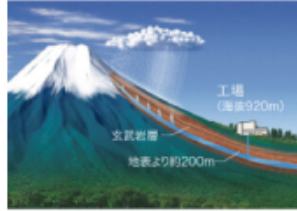

### 富士山の天然水をそのまま、 産地直送でお届け

はるかむかしの60年以上前、富士山に降った雨や雪。その雨や雪は長い歳月をかけてゆっくり、ゆっくり富士山の地層でろ過されました。日本の山水は毎日、地下約200メートルからそのお水をくみ上げてボトリングし、お客様の元へ直送しています。

『日本の山水 富士山の純水』は自然の力がじっくり磨いたお水なのです。  
※株式会社地球科学研究所調べ（2013年7月）

富士山の天然水はバナジウム含有量国内最高水準を誇ります。  
『日本の山水 富士山の純水』はその富士山の天然水でありバナジウム含有量 91 μg。4大ミネラル成分といわれるカルシウム、マグネシウム、カリウム、ナトリウムもバランス良く含んでいます。  
また、天然そのままのおいしさをお届けするため、『非加熱処理』にもこだわっています。

成分			
ナトリウム	0.65mg	カルシウム	0.64mg
マグネシウム	0.22mg	カリウム	0.12mg
その他			
バナジウム	91 μg (100mlあたり)		
処理方法	非加熱処理		
pH値	8.3 (25℃/100ml)		
硬度	25mg/l (25℃)		