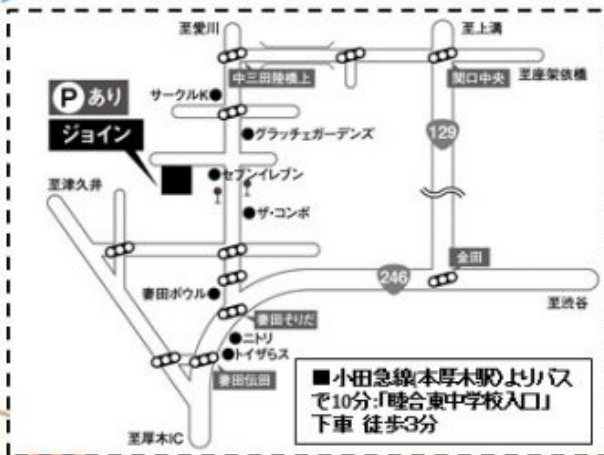

ご来場特典!!

- ①当日だけの特別価格でご提供
- ②来場記念品をプレゼント(※)
- ③タイ料理などのご試食もできます(※)
  (弊社ガス供給先WAIWAIアジア様提供)

その他、ご成約特典もご用意しております!
(※)数に限りが御座いますのでご了承下さい

《町田ガスでんき》(JXTGエネルギー(株)供給)
電気料金のシミュレーションもできます!

当日電気料金伝票をお持ちになりシミュレーション頂、た方にBOXティッシュをプレゼント!

※皆様お誘い合わせの上ご来場下さい。また、ご来場の際は本チラシをお持ち下さい

Join 株式会社ジョイン 神奈川県厚木市妻田北3-37-16 ☎046(225)4751