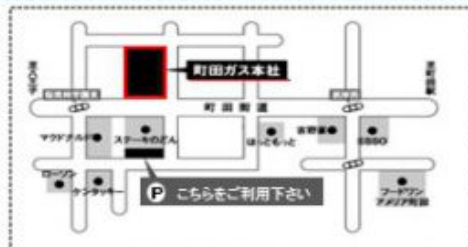

お子様向け

☆特典3 お菓子つかみ取り！バルーンアート体験！

プレゼントはなくなり次第終了とさせていただきます。

LPガス発電機展示

ご自宅に設置してある
ガスボンベが災害時に
大活躍！
実際の発電機を運転し
て体験できます。

お任せ下さい!!
お風呂や台所など
各種リフォームも
承ります

電気料金をもっとお得に!!会場で料金シュミレーションが出来ます。
「電気ご使用量のお知らせ(検針票)」をご持参でBOXティッシュをプレゼント！

NORITZ

Paloma

takagi

YAZAKI

TOTO

会場住所:町田市忠生4-9-1

○公共交通機関をご利用の場合…
バス停:「忠生都営住宅前」より徒歩1分

○お車でお越しの場合…
専用駐車場をご用意しております。
ご不明の際は弊社社員へお申し付けください